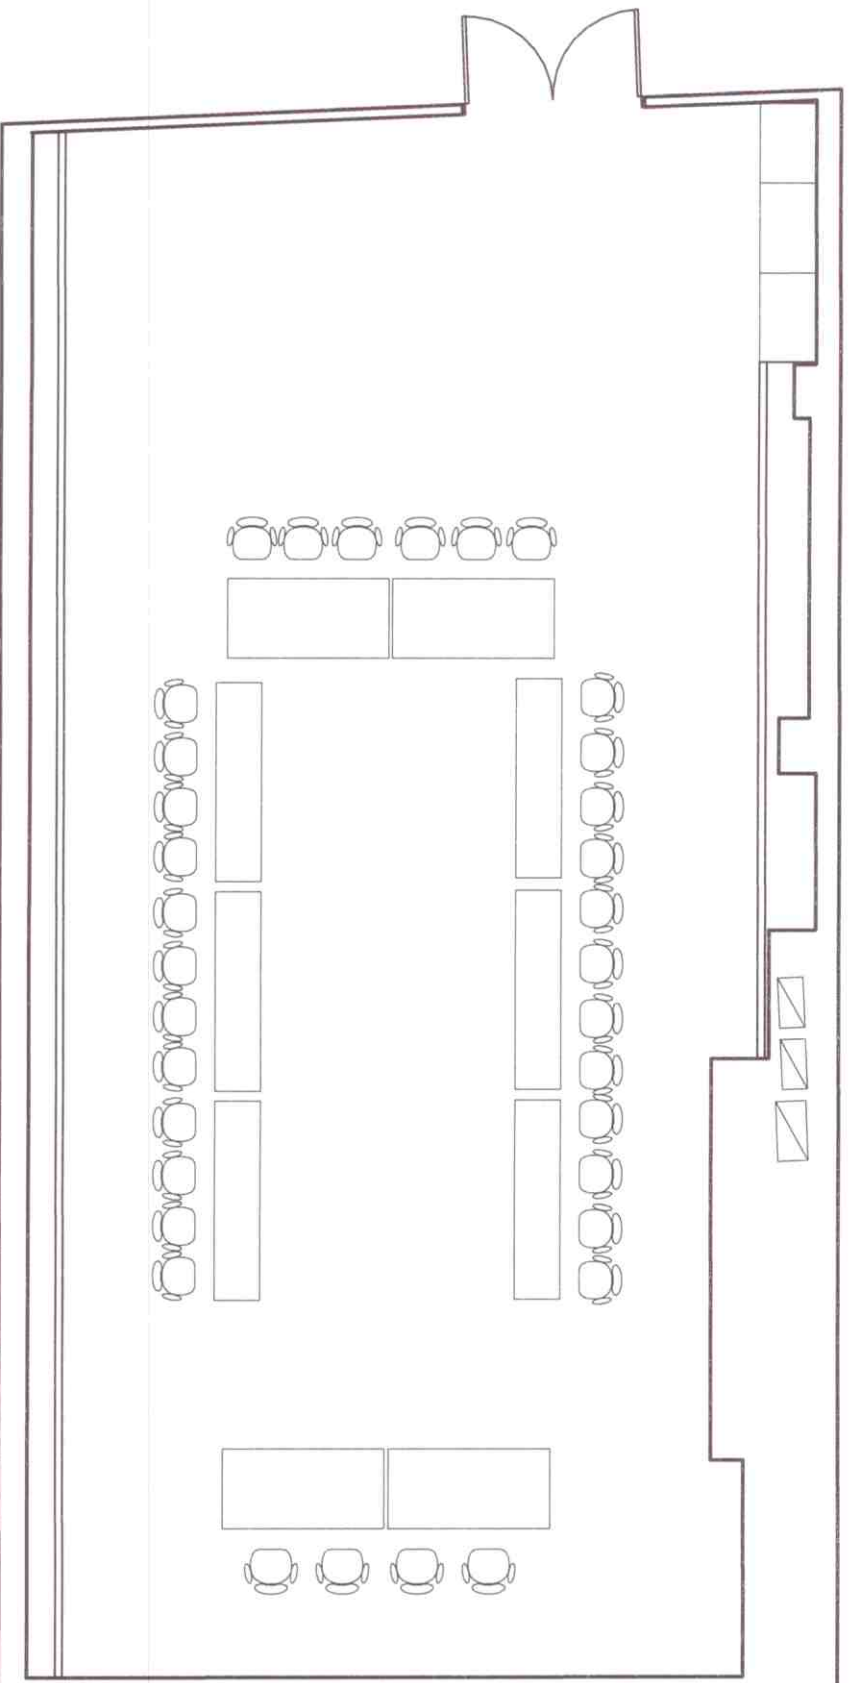

HOTEL GELMIREZ

SANTIAGO DE COMPOSTELA

SUPERFICIE: 94,95 m²

SALON LEDESMA

ESCALA 1/75

HOTEL GELMIREZ

SANTIAGO DE COMPOSTELA

SUPERFICIE: 94,95 m²

SALON LEDESMA

ESCALA 1/75

HOTEL GELMIREZ

SANTIAGO DE COMPOSTELA

SUPERFICIE: 94,95 m²

SALON LEDESMA

ESCALA 1/75

HOTEL GELMIREZ

SUPERFICIE: 31,95 m2

SANTIAGO DE COMPOSTELA

SALON CASTRO

ESCALA 1:50