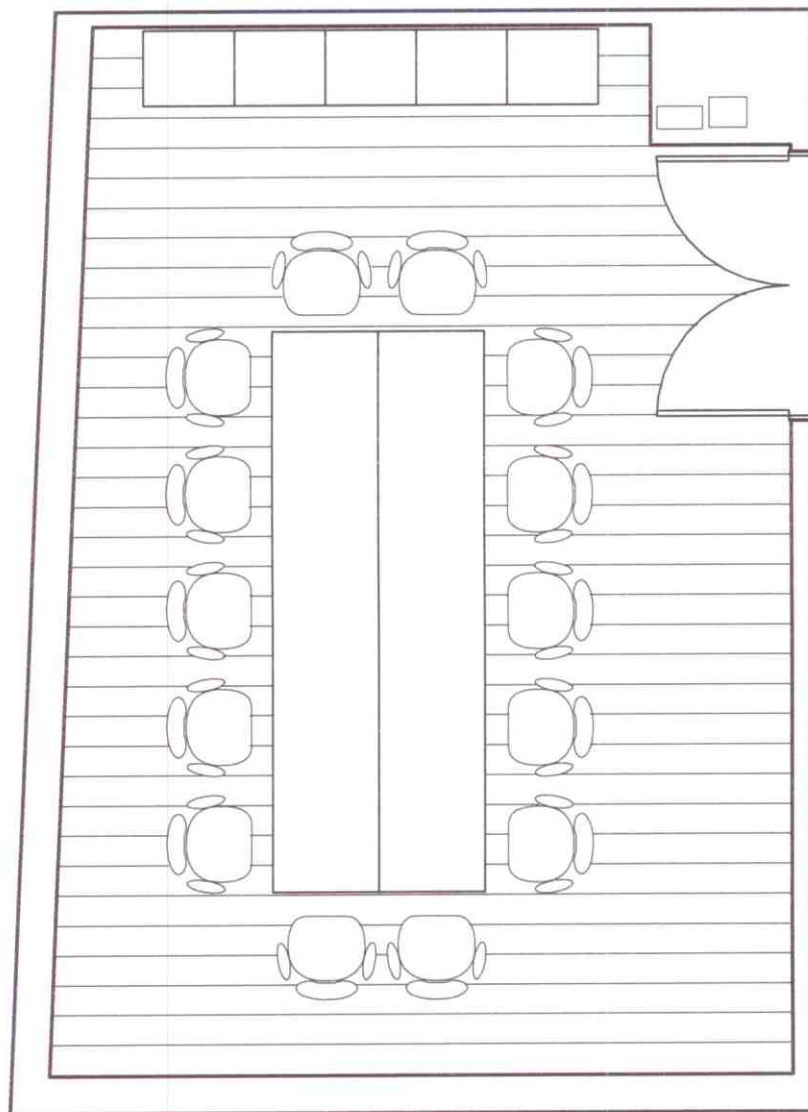

HOTEL GELMIREZ

SANTIAGO DE COMPOSTELA

SUPERFICIE: 94,95 m²

SALON LEDESMA

ESCALA 1/75

HOTEL GELMIREZ

SANTIAGO DE COMPOSTELA

SUPERFICIE: 94,95 m²

SALON LEDESMA

ESCALA 1/75

HOTEL GELMIREZ

SANTIAGO DE COMPOSTELA

SUPERFICIE: 94,95 m²

SALON LEDESMA

ESCALA 1/75

HOTEL GELMIREZ

SUPERFICIE: 31,95 m2

SANTIAGO DE COMPOSTELA

SALON CASTRO

ESCALA 1:50