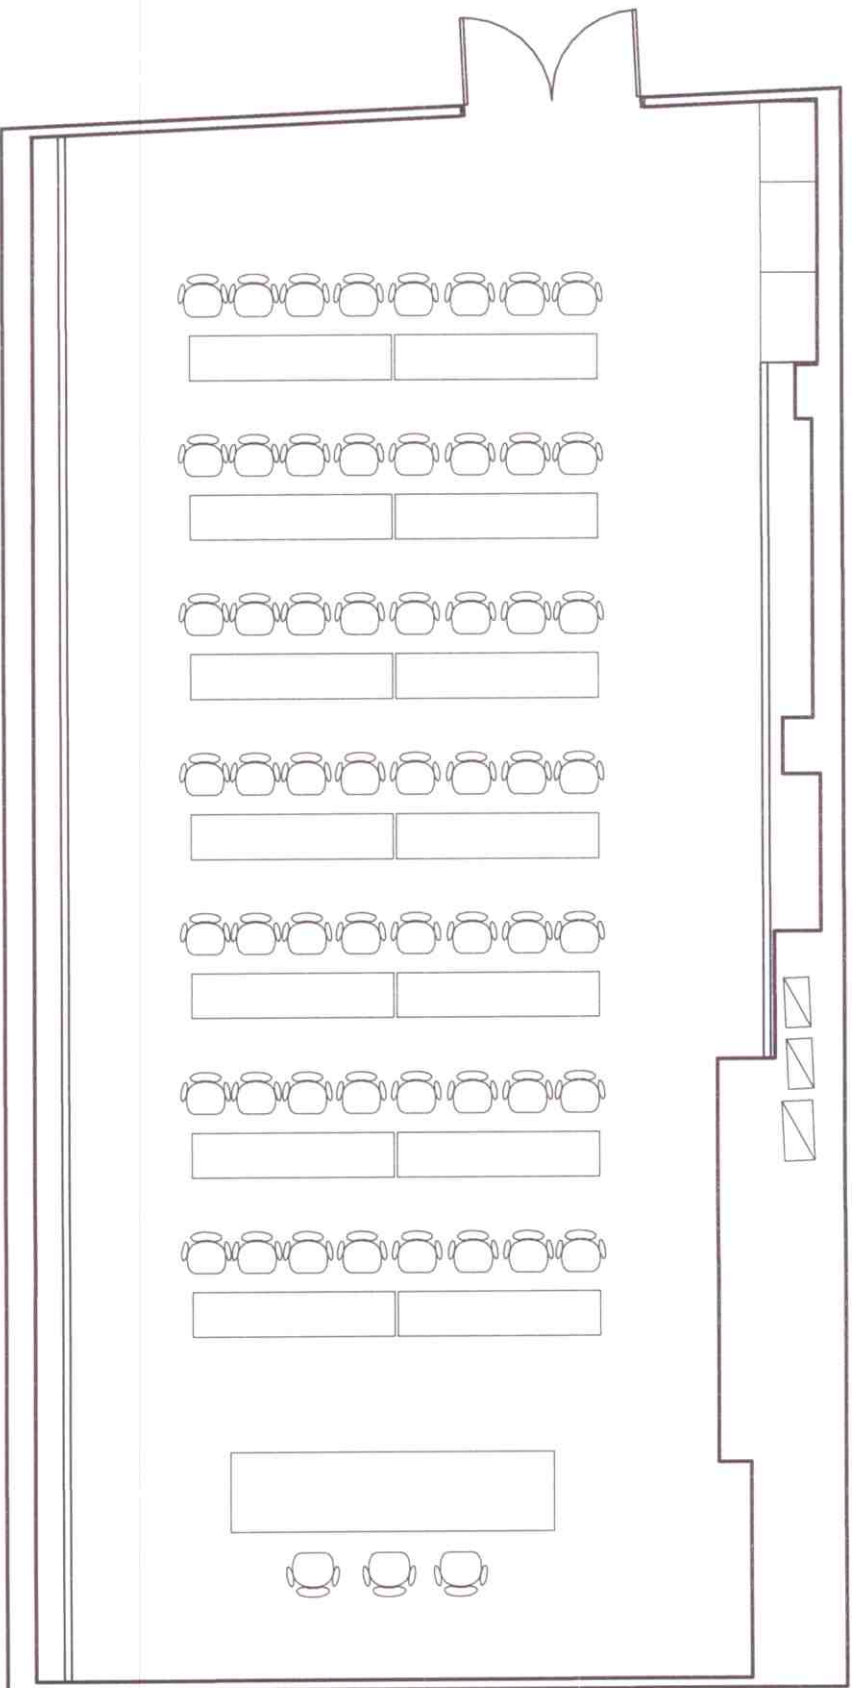

HOTEL GELMIREZ

SANTIAGO DE COMPOSTELA

SUPERFICIE: 94,95 m²

SALON LEDESMA

ESCALA 1/75

HOTEL GELMIREZ

SANTIAGO DE COMPOSTELA

SUPERFICIE: 94,95 m²

SALON LEDESMA

ESCALA 1/75

HOTEL GELMIREZ

SANTIAGO DE COMPOSTELA

SUPERFICIE: 94,95 m²

SALON LEDESMA

ESCALA 1/75

HOTEL GELMIREZ

SUPERFICIE: 31,95 m2

SANTIAGO DE COMPOSTELA

SALON CASTRO

ESCALA 1:50